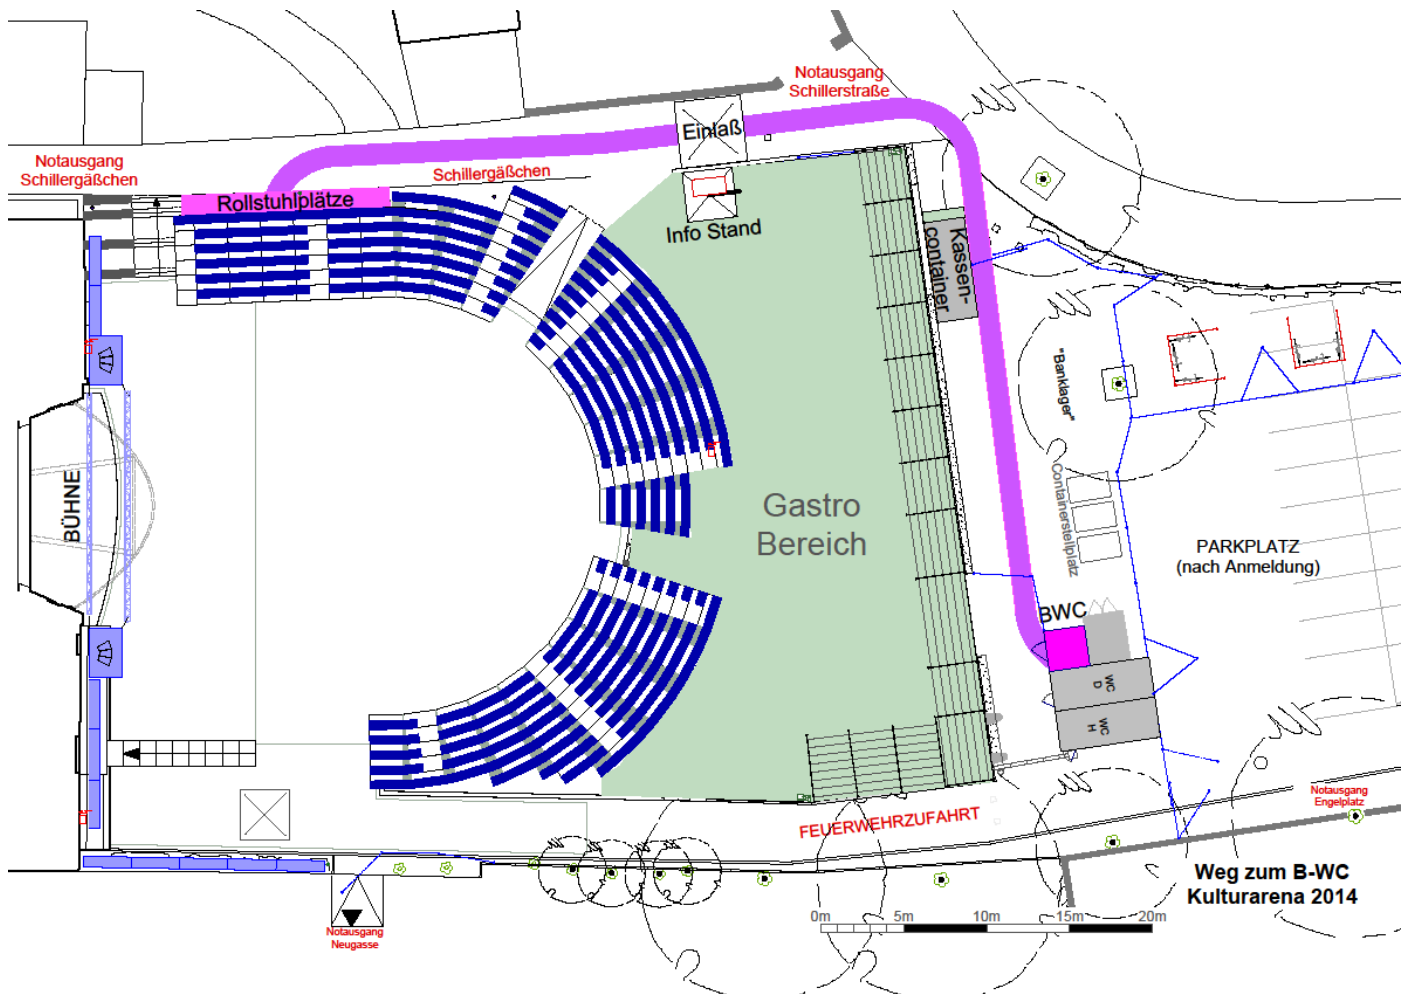

KulturArena Jena // Hinweise für Rollstuhlfahrer

- Wo befinden sich die **Rollstuhlplätze** auf dem Gelände der KulturArena?
Die Rollstuhlplätze befinden sich rechts neben der Bühne im Schillergässchen. Die Plätze sind durch entsprechende Hinweisschilder gekennzeichnet und somit für Rollstuhlfahrer reserviert. (siehe Lageplan)
- Wie gelange ich zu der **Behindertentoilette**?
Das BWC liegt neben den herkömmlichen WCs. Der barrierefreie Zugang zur Behindertentoilette führt allerdings über das Außengelände am Einlass und am Kassencontainer vorbei. Gerne begleiten wir Sie für diesen Weg. (siehe Lageplan)
- Wie erhalte ich den **Schlüssel** für die Behindertentoilette?
Den Schlüssel für das BWC erhalten Sie bei den MitarbeiterInnen am Infostand im Einlassbereich der KulturArena. (siehe Lageplan)