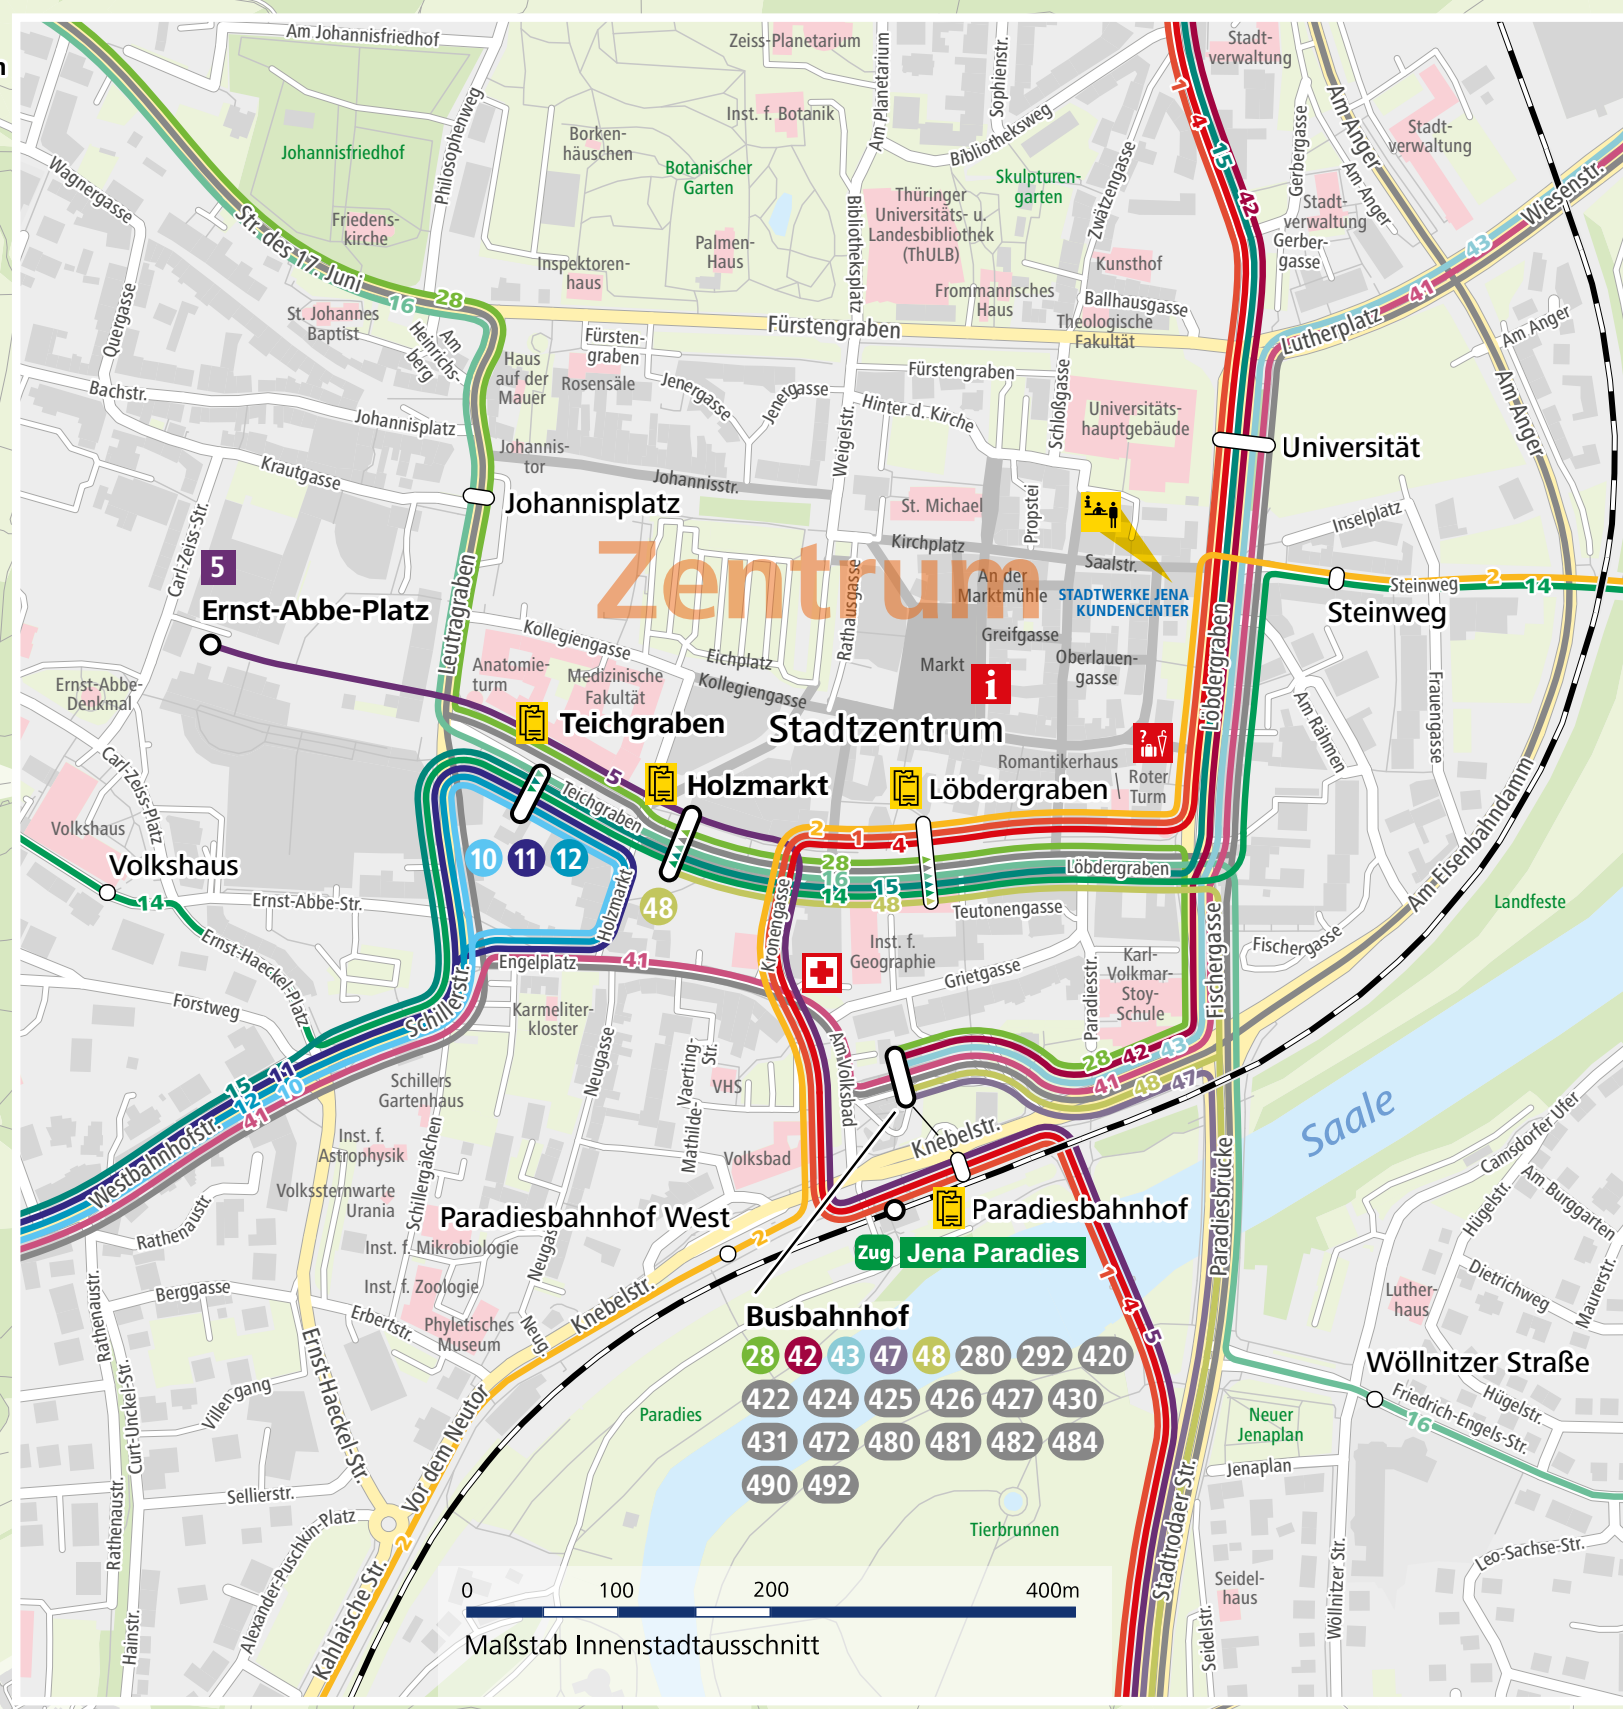

Stadtplan

Stand Juni 2022

Legende

- Straßenbahnlinie mit Endhaltestelle
- Stadtbuslinie mit Endhaltestelle
- Regionalbuslinie mit Endhaltestelle
- Richtungshaltestelle
- Umsteigehaltestelle
- Bahnlinie mit Bahnhof
- Wichtiges Gebäude
- Stadtteil-/Ortsname
- Touristeninfo Markt 16
- Fundbüro im Bürgeramt Jena Löbdegraben 12
- Verkaufsstelle
- Fahrausweisautomat
- Krankenhaus/Klinik
- Feuerwehr
- Polizei
- Hallenbad
- Freibad

Kernberge

0 500 1000 1500m
Maßstab ca. 1:16.500