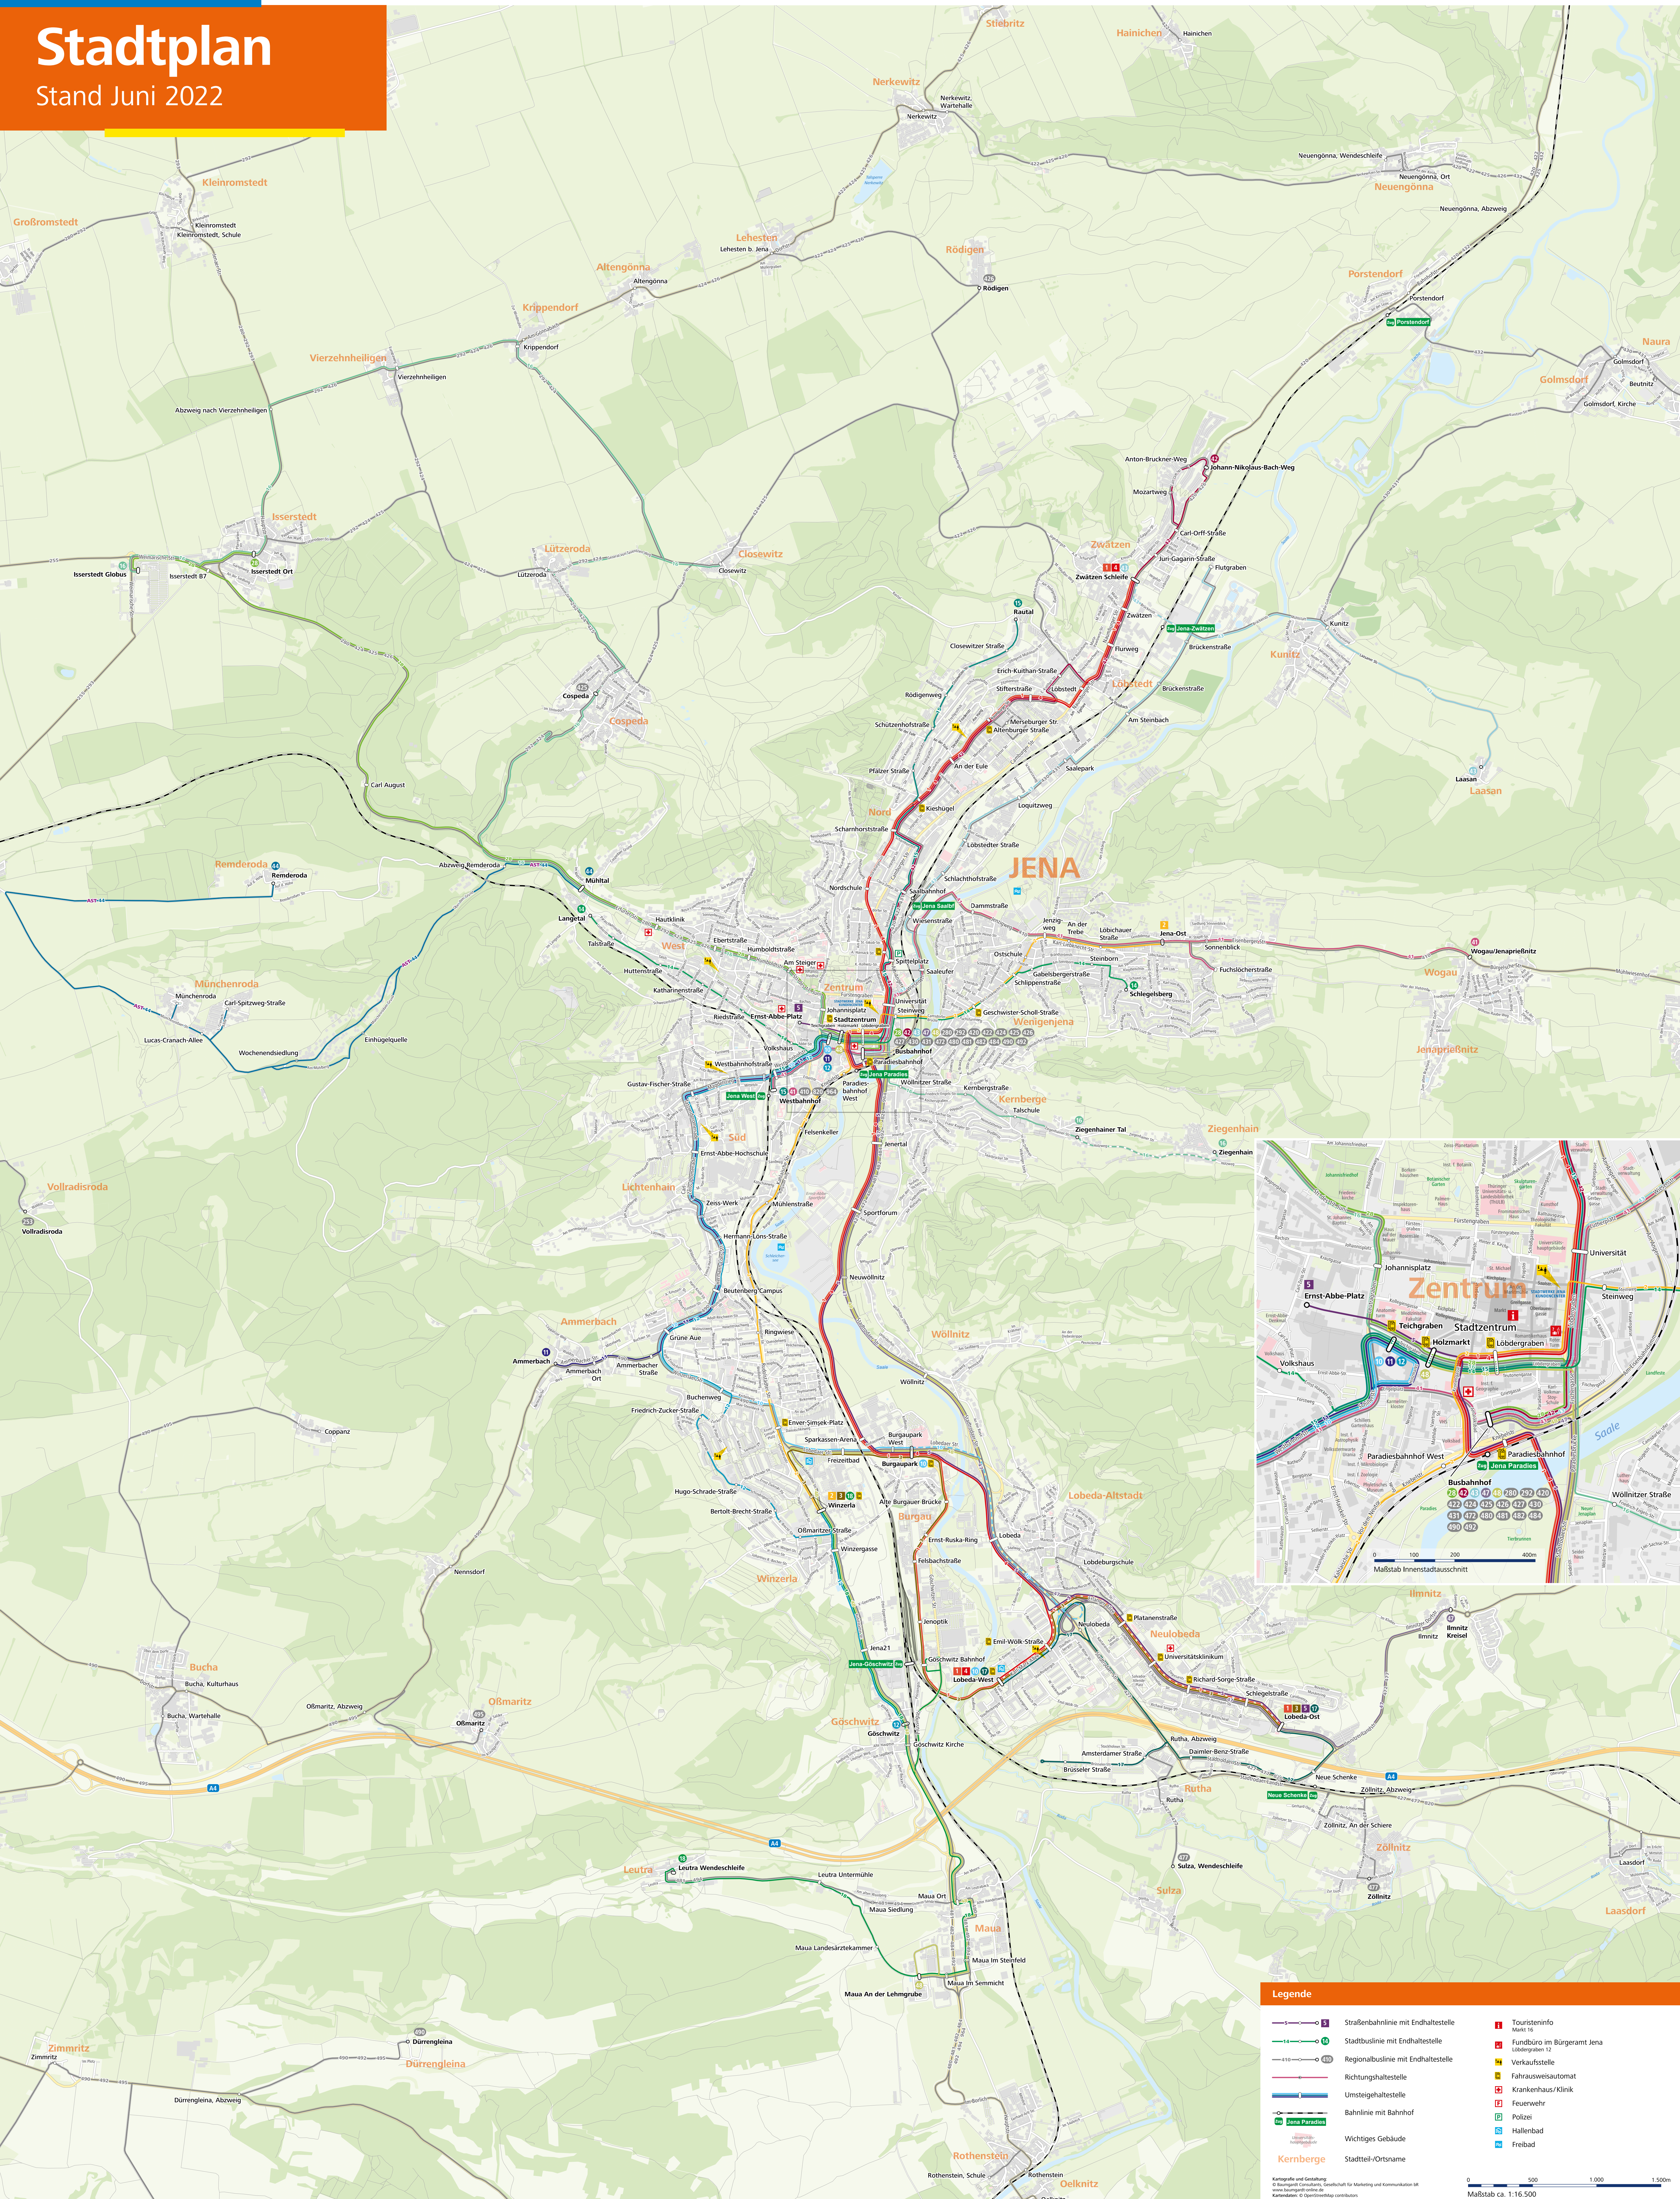

Stadtplan

Stand Juni 2022

Legende

- Straßenbahnlinie mit Endhaltestelle
- Stadtbuslinie mit Endhaltestelle
- Regionalbuslinie mit Endhaltestelle
- Richtungshaltestelle
- Umsteigehaltestelle
- Bahnlinie mit Bahnhof
- Wichtiges Gebäude
- Stadtteil-/Ortsname
- Touristeninfo Markt 16
- Fundbüro im Bürgeramt Jena Löbdegraben 12
- Verkaufsstelle
- Fahrausweisautomat
- Krankenhaus/Klinik
- Feuerwehr
- Polizei
- Hallenbad
- Freibad

Kernberge

0 500 1000 1500m
Maßstab ca. 1:16.500